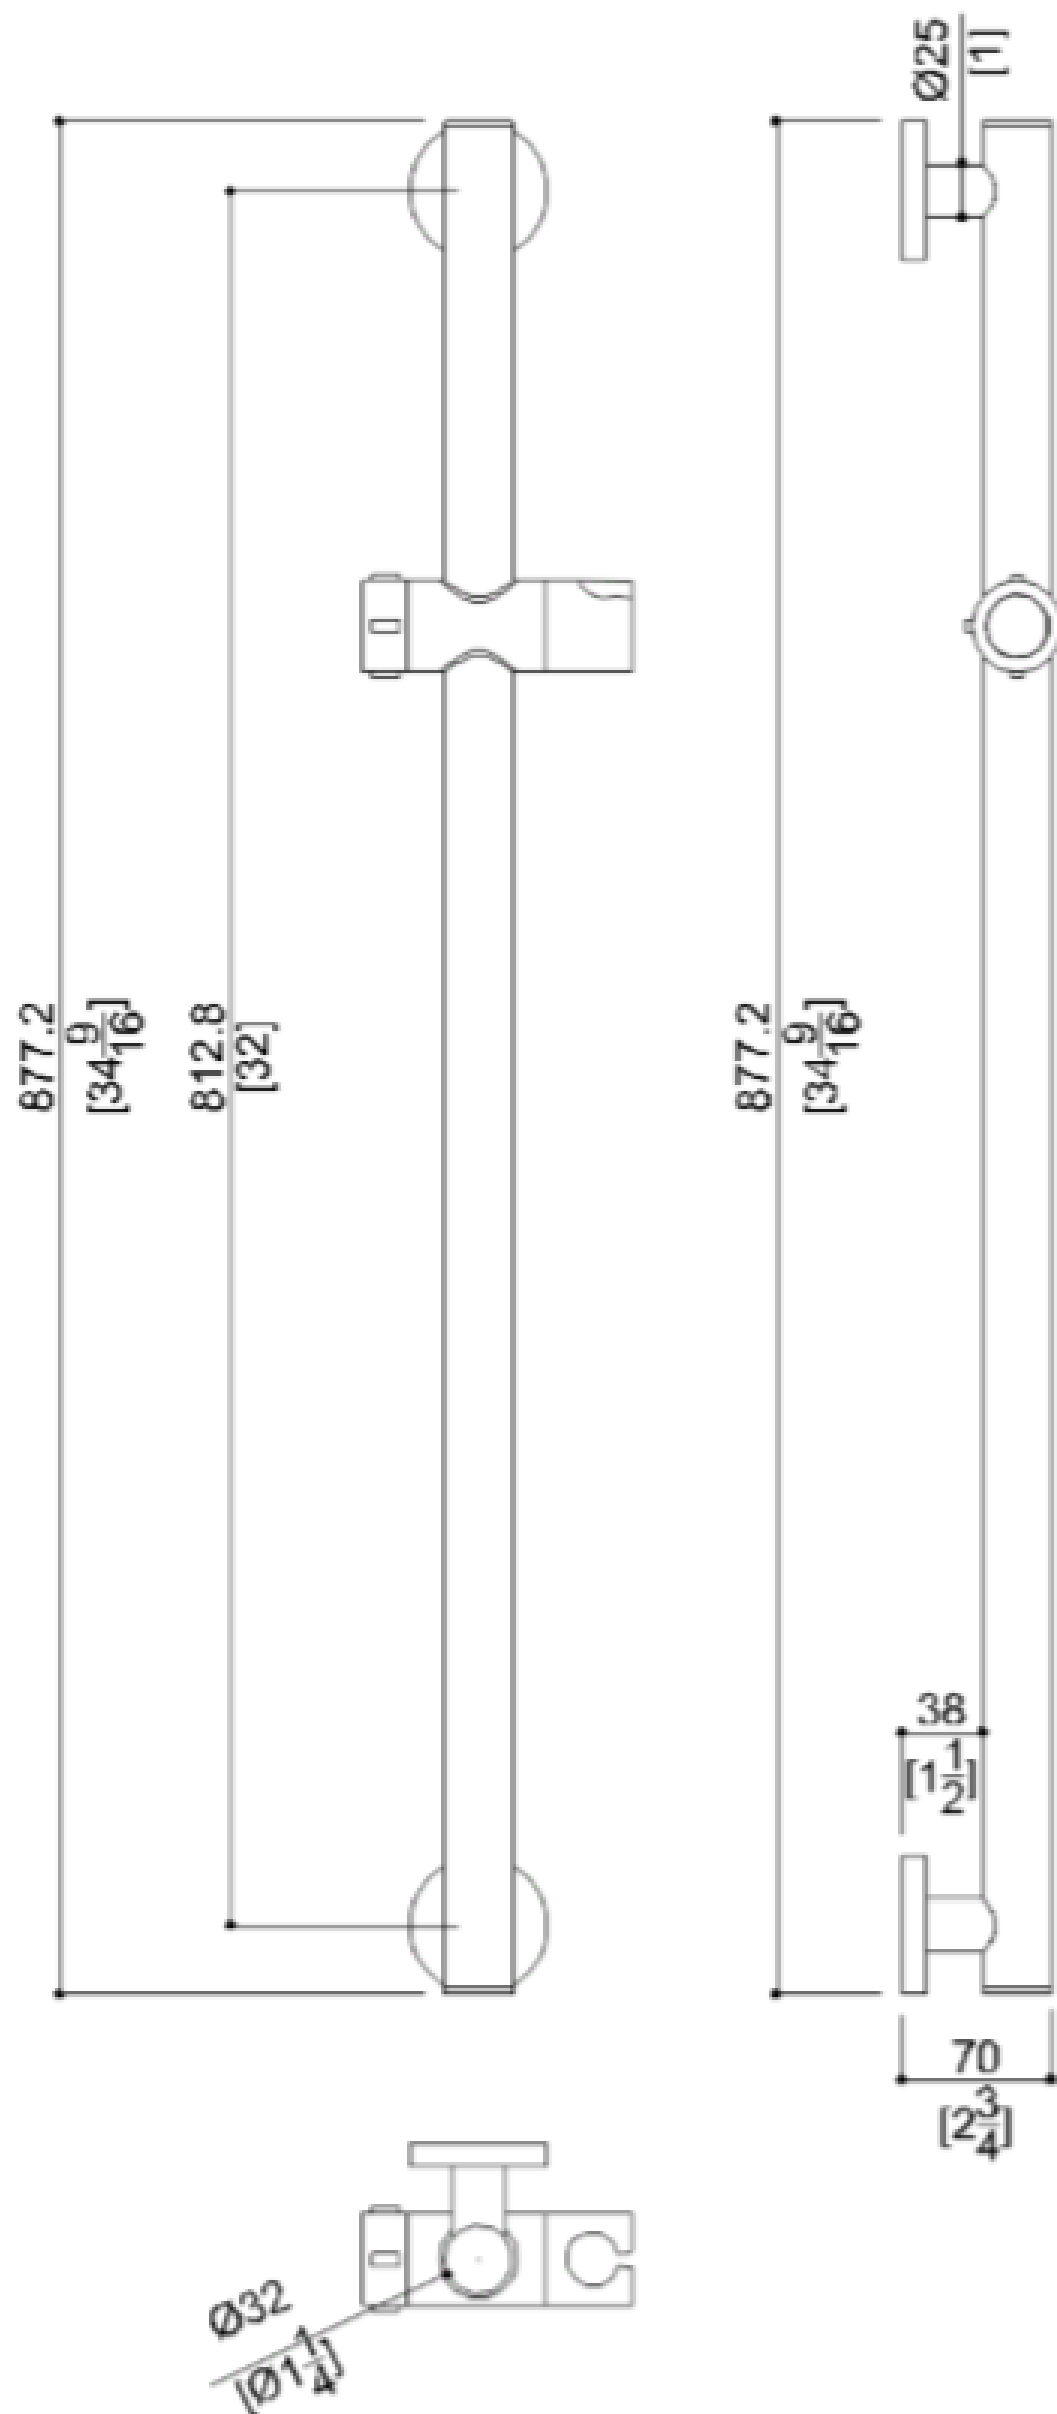

BARRE D'APPUI RVS SOLO Verticale avec support de douche

Barre de sécurité verticale en acier inoxydable AISI 304. Ø 32 mm. Equipé d'un support de douche en ABS. Disponible en poli ou satiné.

Cette barre d'appui en RVS est idéale pour une utilisation dans les douches et les sanitaires, pour une sécurité maximale de l'utilisateur.

- Application: maisons privées, résidences-services, centres de soins et hôtels, etc...
- Dimensions AxBxC: 64,4x70x877,2
- Finitions disponibles: polished (N2) & satin (N1)

BARRE D'APPUI RVS SOLO Verticale avec support de douche

Artn°	AxBxC (mm)	Cl (mm)	poids	Charge
G18UQS08xx	65x70x877	813	2.3	150

Options:

BARRE D'APPUI RVS SOLO Verticale avec support de douche

Hakoma
sanitair