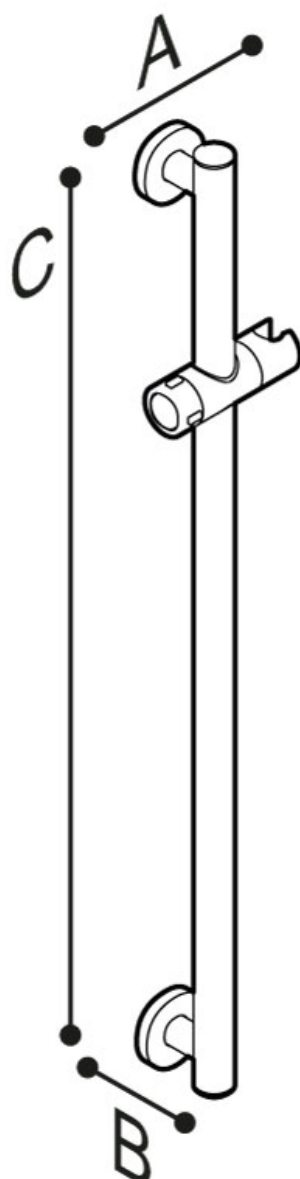

BARRE D'APPUI RVS SOLO Verticale avec support de douche

Barre de sécurité verticale en acier inoxydable AISI 304. Ø 32 mm. Equipé d'un support de douche en ABS. Disponible en poli ou satiné.

Cette barre d'appui en RVS est idéale pour une utilisation dans les douches et les sanitaires, pour une sécurité maximale de l'utilisateur.

- Application: maisons privées, résidences-services, centres de soins et hôtels, etc...
- Dimensions AxBxC: 64,4x70x877,2
- Finitions disponibles: polished (N2) & satin (N1)

BARRE D'APPUI RVS SOLO Verticale avec support de douche

Artn°	AxBxC (mm)	Cl (mm)	poids	Charge
G18UQS08xx	65x70x877	813	2.3	150

Options:

BARRE D'APPUI RVS SOLO Verticale avec support de douche

Hakoma
sanitair